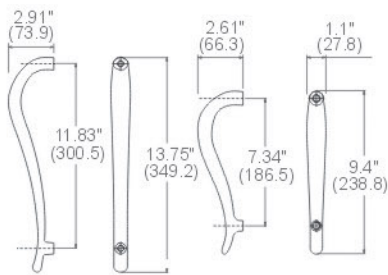

DOOR HANDLE

PI7R

PI7S

PI8K

PS6M

PS7C (9.4")
PS1C (13.7")

PS6F

PS8R

HT03

HT02

HT01

DOOR HANDLE

PI7R

PI7S

PI8K

PS1C(KL9026) PS7C(KL9020)