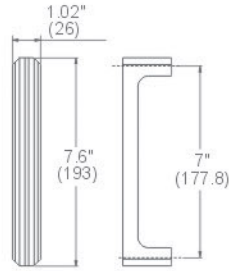

DOOR HANDLE

PI7R

PI7S

PI8K

PS6M

PS7C (9.4")
PS1C (13.7")

PS6F

PS8R

HT03

HT02

HT01

DOOR HANDLE

PI7R

PI7S

PI8K

PS1C(KL9026) PS7C(KL9020)