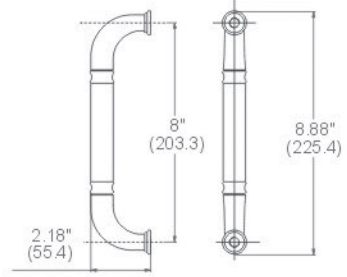

DOOR HANDLE

PI7R

PI7S

PI8K

PS6M

PS7C (9.4")
PS1C (13.7")

PS6F

PS8R

HT03

HT02

HT01

DOOR HANDLE

PI7R

PI7S

PI8K

PS1C(KL9026) PS7C(KL9020)