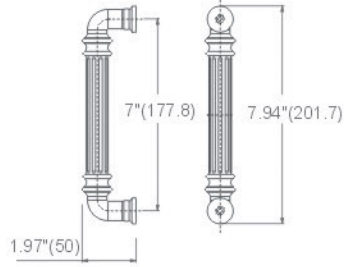

DOOR HANDLE

PI7R

PI7S

PI8K

PS6M

PS7C (9.4")
PS1C (13.7")

PS6F

PS8R

HT03

HT02

HT01

DOOR HANDLE

PI7R

PI7S

PI8K

PS1C(KL9026) PS7C(KL9020)